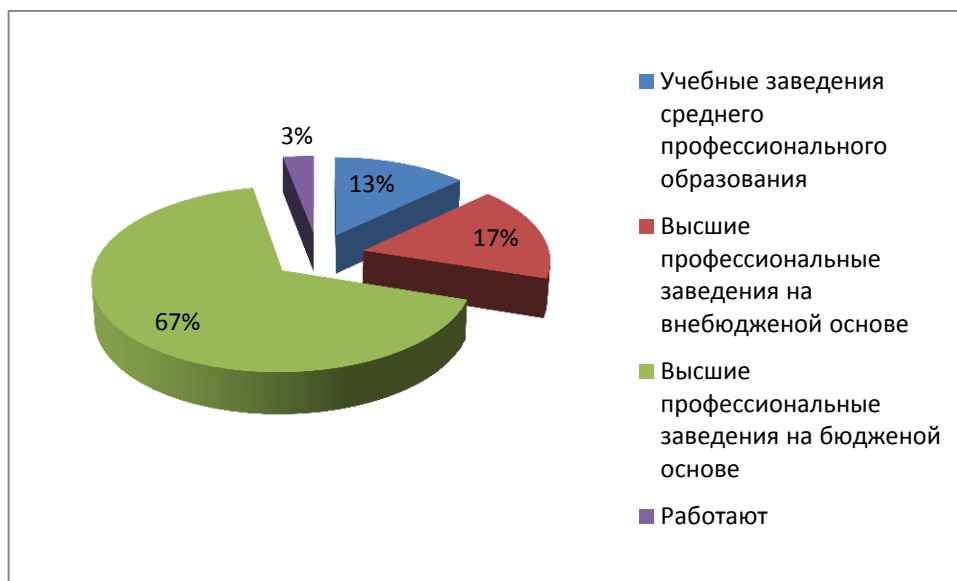

Выпускники 2014/2015 учебного года

Распределение выпускников по учреждениям ВПО

№	Учреждение ВПО	Количество человек
1	Московский государственный университет им. М. В. Ломоносова	1
2	Московский физико-технический институт (государственный университет)	1
3	Московский государственный технический университет им. Н. Э. Баумана	3
4	Национальный исследовательский университет «Высшая школа экономики»	5
5	Московский государственный институт международных отношений (университет) МИД РФ	4
6	Российская академия народного хозяйства и	8